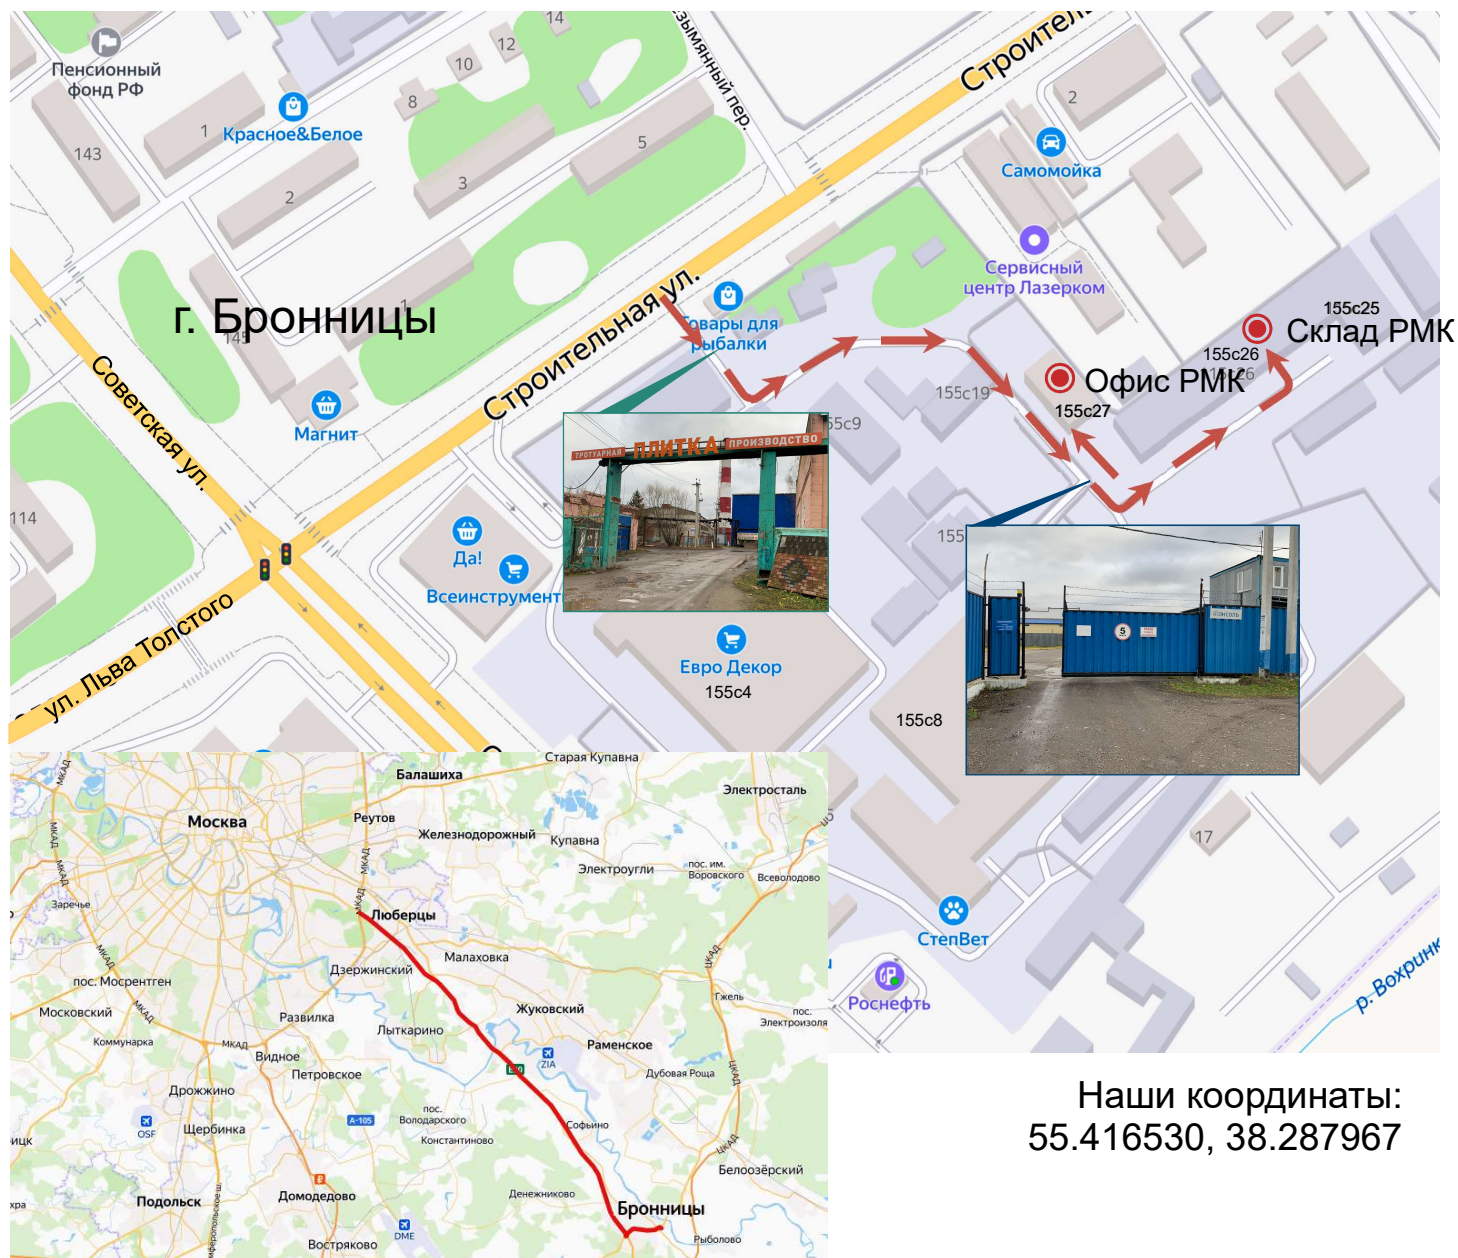

## Адрес производства, склада и отдела продаж ООО «ПК РМК»:

Московская область, г. Бронницы, ул. Советская, д. 155с27  
Телефон: +7 (495) 920-60-30, (968) 947-47-38

Часы работы склада: пн-пт с 9.00 до 17.00, обед с 13.00 до 14.00

Наши координаты:  
55.416530, 38.287967

### Схема проезда до склада компании РМК-стиль:

- Съезд с МКАД на Новорязанское шоссе (М-5 Урал).
- По Новорязанскому шоссе 42 км прямо до пересечения с Московским малым бетонным кольцом (А-107).
- Далее съезд на А-107 по указателю г. Бронницы.
- По А-107 прямо 3 км до пересечения с улицей Советской (старая М-5 Урал).
- Через 200 метров после магазина «ДА» повернуть направо в арку с надписью «Плитка».
- После арки поворот налево и прямо до синих откатных ворот с надписью «Консоль»

**ДЛЯ ПРОПУСКА НА ТЕРРИТОРИЮ ЗАРАНЕЕ СООБЩИТЕ ВАШЕМУ МЕНЕДЖЕРУ НОМЕР, МАРКУ МАШИНЫ И ФИО ВОДИТЕЛЯ!!!**

Офис в корпусе 27 – получение документов.  
Склад в корпусе 26 – выдача товара.