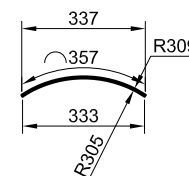

ВОГНУТАЯ РАМКА С ЧЕТВЕРТЬЮ

ВОГНУТАЯ РАМКА БЕЗ ЧЕТВЕРТИ

Разрез 1-1

Разрез 2-2

Разрез 3-3

Разрез 4-4

Стекло в выпуклую рамку с четвертью
Нстекла=594мм (794мм)

Стекло в выпуклую рамку без четверти
Нстекла=600мм (800мм)

Стекло в вогнутую рамку с четвертью
Нстекла=594мм (794мм)

Стекло в вогнутую рамку без четверти
Нстекла=600мм (800мм)

* В складскую программу входят радиусные выпуклые и вогнутые рамки и фасады R300 мм Н716 и 916 мм и панель R 300 мм Н2360 мм (подробнее см. прайс-лист).