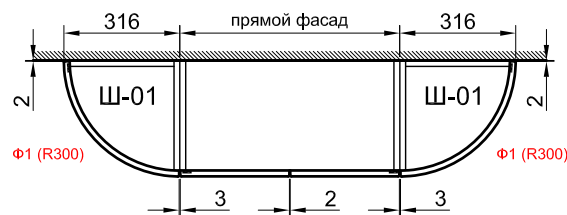

ПРИМЕРЫ КОМБИНИРОВАНИЯ РАЗЛИЧНЫХ МОДЕЛЕЙ ШКАФОВ С ГНУТЫМИ ФАСАДАМИ И РАМКАМИ R=300 мм (СКЛАДСКАЯ ПРОГРАММА*)

ВИДЫ РАДИУСНЫХ РАМОК R=300 мм ДЛЯ КУХОННОЙ МЕБЕЛИ**

ВЫПУКЛАЯ РАМКА С ЧЕТВЕРТЬЮ

ВЫПУКЛАЯ РАМКА БЕЗ ЧЕТВЕРТИ

ВОГНУТАЯ РАМКА С ЧЕТВЕРТЬЮ

ВОГНУТАЯ РАМКА БЕЗ ЧЕТВЕРТИ

Разрез 1-1

Разрез 2-2

Разрез 3-3

Разрез 4-4

Стекло в выпуклую рамку с четвертью
Нстекла=594мм (794мм)

Стекло в выпуклую рамку без четверти
Нстекла=600мм (800мм)

Стекло в вогнутую рамку с четвертью
Нстекла=594мм (794мм)

Стекло в вогнутую рамку без четверти
Нстекла=600мм (800мм)

* В складскую программу входят радиусные выпуклые и вогнутые рамки и фасады R300 мм Н716 и 916 мм и панель R 300 мм Н2360 мм (подробнее см. прайс-лист).