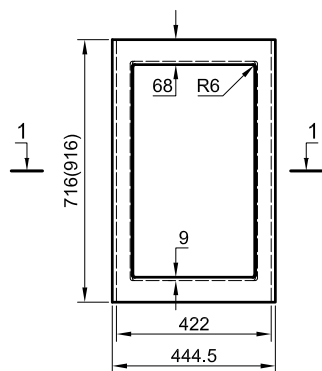

ВОГНУТАЯ РАМКА С ЧЕТВЕРТЬЮ

ВОГНУТАЯ РАМКА БЕЗ ЧЕТВЕРТИ

Разрез 1-1

Разрез 2-2

Разрез 3-3

Разрез 4-4

Стекло в выпуклую рамку с четвертью
Нстекла=594мм (794мм)

Стекло в выпуклую рамку без четверти
Нстекла=600мм (800мм)

Стекло в вогнутую рамку с четвертью
Нстекла=594мм (794мм)

Стекло в вогнутую рамку без четверти
Нстекла=600мм (800мм)

* В складскую программу входят радиусные выпуклые и вогнутые рамки и фасады R300 мм Н716 и 916 мм и панель R 300 мм Н2360 мм (подробнее см. прайс-лист).