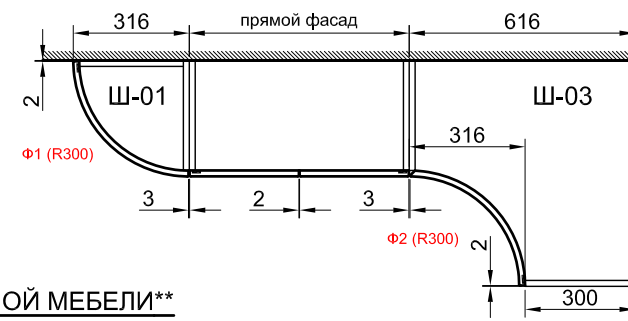

ПРИМЕРЫ КОМБИНИРОВАНИЯ РАЗЛИЧНЫХ МОДЕЛЕЙ ШКАФОВ С ГНУТЫМИ ФАСАДАМИ И РАМКАМИ R=300 мм (СКЛАДСКАЯ ПРОГРАММА*)

ВИДЫ РАДИУСНЫХ РАМОК R=300 мм ДЛЯ КУХОННОЙ МЕБЕЛИ**

ВЫПУКЛАЯ РАМКА С ЧЕТВЕРТЬЮ

ВЫПУКЛАЯ РАМКА БЕЗ ЧЕТВЕРТИ

ВОГНУТАЯ РАМКА С ЧЕТВЕРТЬЮ

ВОГНУТАЯ РАМКА БЕЗ ЧЕТВЕРТИ

Разрез 1-1

Разрез 2-2

Разрез 3-3

Разрез 4-4

Стекло в выпуклую рамку с четвертью
Нстекла=594мм (794мм)

Стекло в выпуклую рамку без четверти
Нстекла=600мм (800мм)

Стекло в вогнутую рамку с четвертью
Нстекла=594мм (794мм)

Стекло в вогнутую рамку без четверти
Нстекла=600мм (800мм)

* В складскую программу входят радиусные выпуклые и вогнутые рамки и фасады R300 мм Н716 и 916 мм и панель R 300 мм Н2360 мм (подробнее см. прайс-лист).