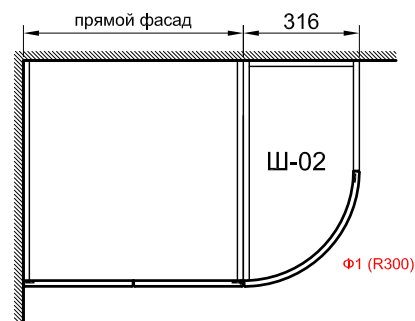

ПРИМЕРЫ КОМБИНИРОВАНИЯ РАЗЛИЧНЫХ МОДЕЛЕЙ ШКАФОВ С ГНУТЫМИ ФАСАДАМИ И РАМКАМИ R=300 мм (СКЛАДСКАЯ ПРОГРАММА*)

ВИДЫ РАДИУСНЫХ РАМОК R=300 мм ДЛЯ КУХОННОЙ МЕБЕЛИ**

ВЫПУКЛАЯ РАМКА С ЧЕТВЕРТЬЮ

ВЫПУКЛАЯ РАМКА БЕЗ ЧЕТВЕРТИ

ВОГНУТАЯ РАМКА С ЧЕТВЕРТЬЮ

ВОГНУТАЯ РАМКА БЕЗ ЧЕТВЕРТИ

Разрез 1-1

Разрез 2-2

Разрез 3-3

Разрез 4-4

Стекло в выпуклую рамку с четвертью
Нстекла=594мм (794мм)

Стекло в выпуклую рамку без четверти
Нстекла=600мм (800мм)

Стекло в вогнутую рамку с четвертью
Нстекла=594мм (794мм)

Стекло в вогнутую рамку без четверти
Нстекла=600мм (800мм)

* В складскую программу входят радиусные выпуклые и вогнутые рамки и фасады R300 мм Н716 и 916 мм и панель R 300 мм Н2360 мм (подробнее см. прайс-лист).