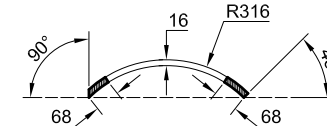

ВОГНУТАЯ РАМКА С ЧЕТВЕРТЬЮ

ВОГНУТАЯ РАМКА БЕЗ ЧЕТВЕРТИ

Разрез 1-1

Разрез 2-2

Разрез 3-3

Разрез 4-4

Стекло в выпуклую рамку с четвертью
Нстекла=594мм (794мм)

Стекло в выпуклую рамку без четверти
Нстекла=600мм (800мм)

Стекло в вогнутую рамку с четвертью
Нстекла=594мм (794мм)

Стекло в вогнутую рамку без четверти
Нстекла=600мм (800мм)

* В складскую программу входят радиусные выпуклые и вогнутые рамки и фасады R300 мм Н716 и 916 мм и панель R 300 мм Н2360 мм (подробнее см. прайс-лист).