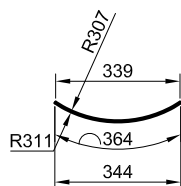

ВОГНУТАЯ РАМКА С ЧЕТВЕРТЬЮ

ВОГНУТАЯ РАМКА БЕЗ ЧЕТВЕРТИ

Разрез 1-1

Разрез 2-2

Разрез 3-3

Разрез 4-4

Стекло в выпуклую рамку с четвертью
Нстекла=594мм (794мм)

Стекло в выпуклую рамку без четверти
Нстекла=600мм (800мм)

Стекло в вогнутую рамку с четвертью
Нстекла=594мм (794мм)

Стекло в вогнутую рамку без четверти
Нстекла=600мм (800мм)

* В складскую программу входят радиусные выпуклые и вогнутые рамки и фасады R300 мм Н716 и 916 мм и панель R 300 мм Н2360 мм (подробнее см. прайс-лист).