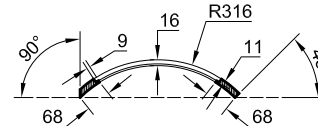

ВОГНУТАЯ РАМКА С ЧЕТВЕРТЬЮ

ВОГНУТАЯ РАМКА БЕЗ ЧЕТВЕРТИ

Разрез 1-1

Разрез 2-2

Разрез 3-3

Разрез 4-4

Стекло в выпуклую рамку с четвертью
Нстекла=594мм (794мм)

Стекло в выпуклую рамку без четверти
Нстекла=600мм (800мм)

Стекло в вогнутую рамку с четвертью
Нстекла=594мм (794мм)

Стекло в вогнутую рамку без четверти
Нстекла=600мм (800мм)

* В складскую программу входят радиусные выпуклые и вогнутые рамки и фасады R300 мм Н716 и 916 мм и панель R 300 мм Н2360 мм (подробнее см. прайс-лист).