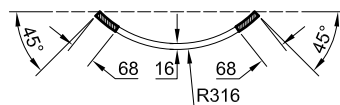

ПРИМЕРЫ КОМБИНИРОВАНИЯ РАЗЛИЧНЫХ МОДЕЛЕЙ ШКАФОВ С ГНУТЫМИ ФАСАДАМИ И РАМКАМИ R=300 мм (СКЛАДСКАЯ ПРОГРАММА*)

ВИДЫ РАДИУСНЫХ РАМОК R=300 мм ДЛЯ КУХОННОЙ МЕБЕЛИ**

ВЫПУКЛАЯ РАМКА С ЧЕТВЕРТЬЮ

ВЫПУКЛАЯ РАМКА БЕЗ ЧЕТВЕРТИ

ВОГНУТАЯ РАМКА С ЧЕТВЕРТЬЮ

ВОГНУТАЯ РАМКА БЕЗ ЧЕТВЕРТИ

Разрез 1-1

Разрез 2-2

Разрез 3-3

Разрез 4-4

Стекло в выпуклую рамку с четвертью
Нстекла=594мм (794мм)

Стекло в выпуклую рамку без четверти
Нстекла=600мм (800мм)

Стекло в вогнутую рамку с четвертью
Нстекла=594мм (794мм)

Стекло в вогнутую рамку без четверти
Нстекла=600мм (800мм)

* В складскую программу входят радиусные выпуклые и вогнутые рамки и фасады R300 мм Н716 и 916 мм и панель R 300 мм Н2360 мм (подробнее см. прайс-лист).