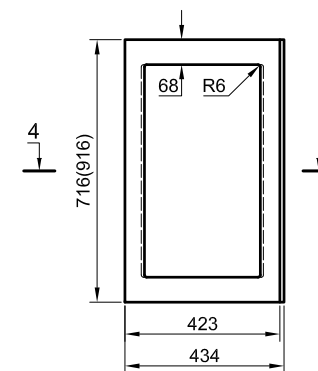

ВОГНУТАЯ РАМКА С ЧЕТВЕРТЬЮ

ВОГНУТАЯ РАМКА БЕЗ ЧЕТВЕРТИ

Разрез 1-1

Разрез 2-2

Разрез 3-3

Разрез 4-4

Стекло в выпуклую рамку с четвертью
Нстекла=594мм (794мм)

Стекло в выпуклую рамку без четверти
Нстекла=600мм (800мм)

Стекло в вогнутую рамку с четвертью
Нстекла=594мм (794мм)

Стекло в вогнутую рамку без четверти
Нстекла=600мм (800мм)

* В складскую программу входят радиусные выпуклые и вогнутые рамки и фасады R300 мм Н716 и 916 мм и панель R 300 мм Н2360 мм (подробнее см. прайс-лист).