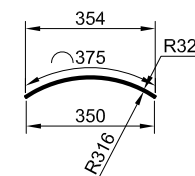

ВОГНУТАЯ РАМКА С ЧЕТВЕРТЬЮ

ВОГНУТАЯ РАМКА БЕЗ ЧЕТВЕРТИ

Разрез 1-1

Разрез 2-2

Разрез 3-3

Разрез 4-4

Стекло в выпуклую рамку с четвертью
Нстекла=594мм (794мм)

Стекло в выпуклую рамку без четверти
Нстекла=600мм (800мм)

Стекло в вогнутую рамку с четвертью
Нстекла=594мм (794мм)

Стекло в вогнутую рамку без четверти
Нстекла=600мм (800мм)

* В складскую программу входят радиусные выпуклые и вогнутые рамки и фасады R300 мм Н716 и 916 мм и панель R 300 мм Н2360 мм (подробнее см. прайс-лист).