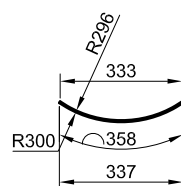

ВОГНУТАЯ РАМКА С ЧЕТВЕРТЬЮ

ВОГНУТАЯ РАМКА БЕЗ ЧЕТВЕРТИ

Разрез 1-1

Разрез 2-2

Разрез 3-3

Разрез 4-4

Стекло в выпуклую рамку с четвертью
Нстекла=594мм (794мм)

Стекло в выпуклую рамку без четверти
Нстекла=600мм (800мм)

Стекло в вогнутую рамку с четвертью
Нстекла=594мм (794мм)

Стекло в вогнутую рамку без четверти
Нстекла=600мм (800мм)

* В складскую программу входят радиусные выпуклые и вогнутые рамки и фасады R300 мм Н716 и 916 мм и панель R 300 мм Н2360 мм (подробнее см. прайс-лист).