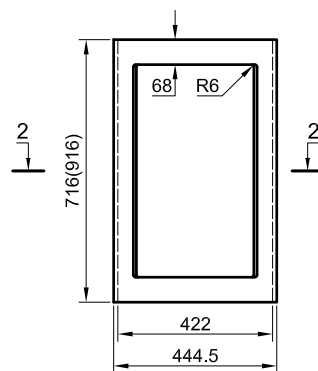

ВОГНУТАЯ РАМКА С ЧЕТВЕРТЬЮ

ВОГНУТАЯ РАМКА БЕЗ ЧЕТВЕРТИ

Разрез 1-1

Разрез 2-2

Разрез 3-3

Разрез 4-4

Стекло в выпуклую рамку с четвертью
Нстекла=594мм (794мм)

Стекло в выпуклую рамку без четверти
Нстекла=600мм (800мм)

Стекло в вогнутую рамку с четвертью
Нстекла=594мм (794мм)

Стекло в вогнутую рамку без четверти
Нстекла=600мм (800мм)

* В складскую программу входят радиусные выпуклые и вогнутые рамки и фасады R300 мм Н716 и 916 мм и панель R 300 мм Н2360 мм (подробнее см. прайс-лист).