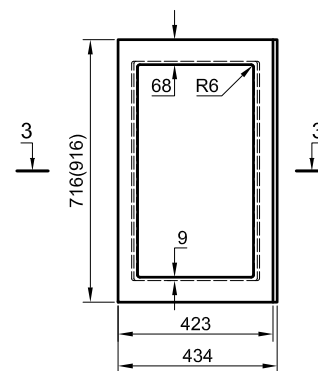

ВОГНУТАЯ РАМКА С ЧЕТВЕРТЬЮ

ВОГНУТАЯ РАМКА БЕЗ ЧЕТВЕРТИ

Разрез 1-1

Разрез 2-2

Разрез 3-3

Разрез 4-4

Стекло в выпуклую рамку с четвертью
Нстекла=594мм (794мм)

Стекло в выпуклую рамку без четверти
Нстекла=600мм (800мм)

Стекло в вогнутую рамку с четвертью
Нстекла=594мм (794мм)

Стекло в вогнутую рамку без четверти
Нстекла=600мм (800мм)

* В складскую программу входят радиусные выпуклые и вогнутые рамки и фасады R300 мм Н716 и 916 мм и панель R 300 мм Н2360 мм (подробнее см. прайс-лист).