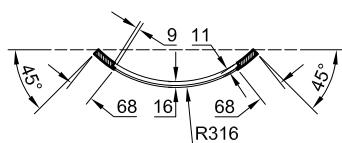

ПРИМЕРЫ КОМБИНИРОВАНИЯ РАЗЛИЧНЫХ МОДЕЛЕЙ ШКАФОВ С ГНУТЫМИ ФАСАДАМИ И РАМКАМИ R=300 мм (СКЛАДСКАЯ ПРОГРАММА*)

ВИДЫ РАДИУСНЫХ РАМОК R=300 мм ДЛЯ КУХОННОЙ МЕБЕЛИ**

ВЫПУКЛАЯ РАМКА С ЧЕТВЕРТЬЮ

ВЫПУКЛАЯ РАМКА БЕЗ ЧЕТВЕРТИ

ВОГНУТАЯ РАМКА С ЧЕТВЕРТЬЮ

ВОГНУТАЯ РАМКА БЕЗ ЧЕТВЕРТИ

Разрез 1-1

Разрез 2-2

Разрез 3-3

Разрез 4-4

Стекло в выпуклую рамку с четвертью
Нстекла=594мм (794мм)

Стекло в выпуклую рамку без четверти
Нстекла=600мм (800мм)

Стекло в вогнутую рамку с четвертью
Нстекла=594мм (794мм)

Стекло в вогнутую рамку без четверти
Нстекла=600мм (800мм)

* В складскую программу входят радиусные выпуклые и вогнутые рамки и фасады R300 мм Н716 и 916 мм и панель R 300 мм Н2360 мм (подробнее см. прайс-лист).