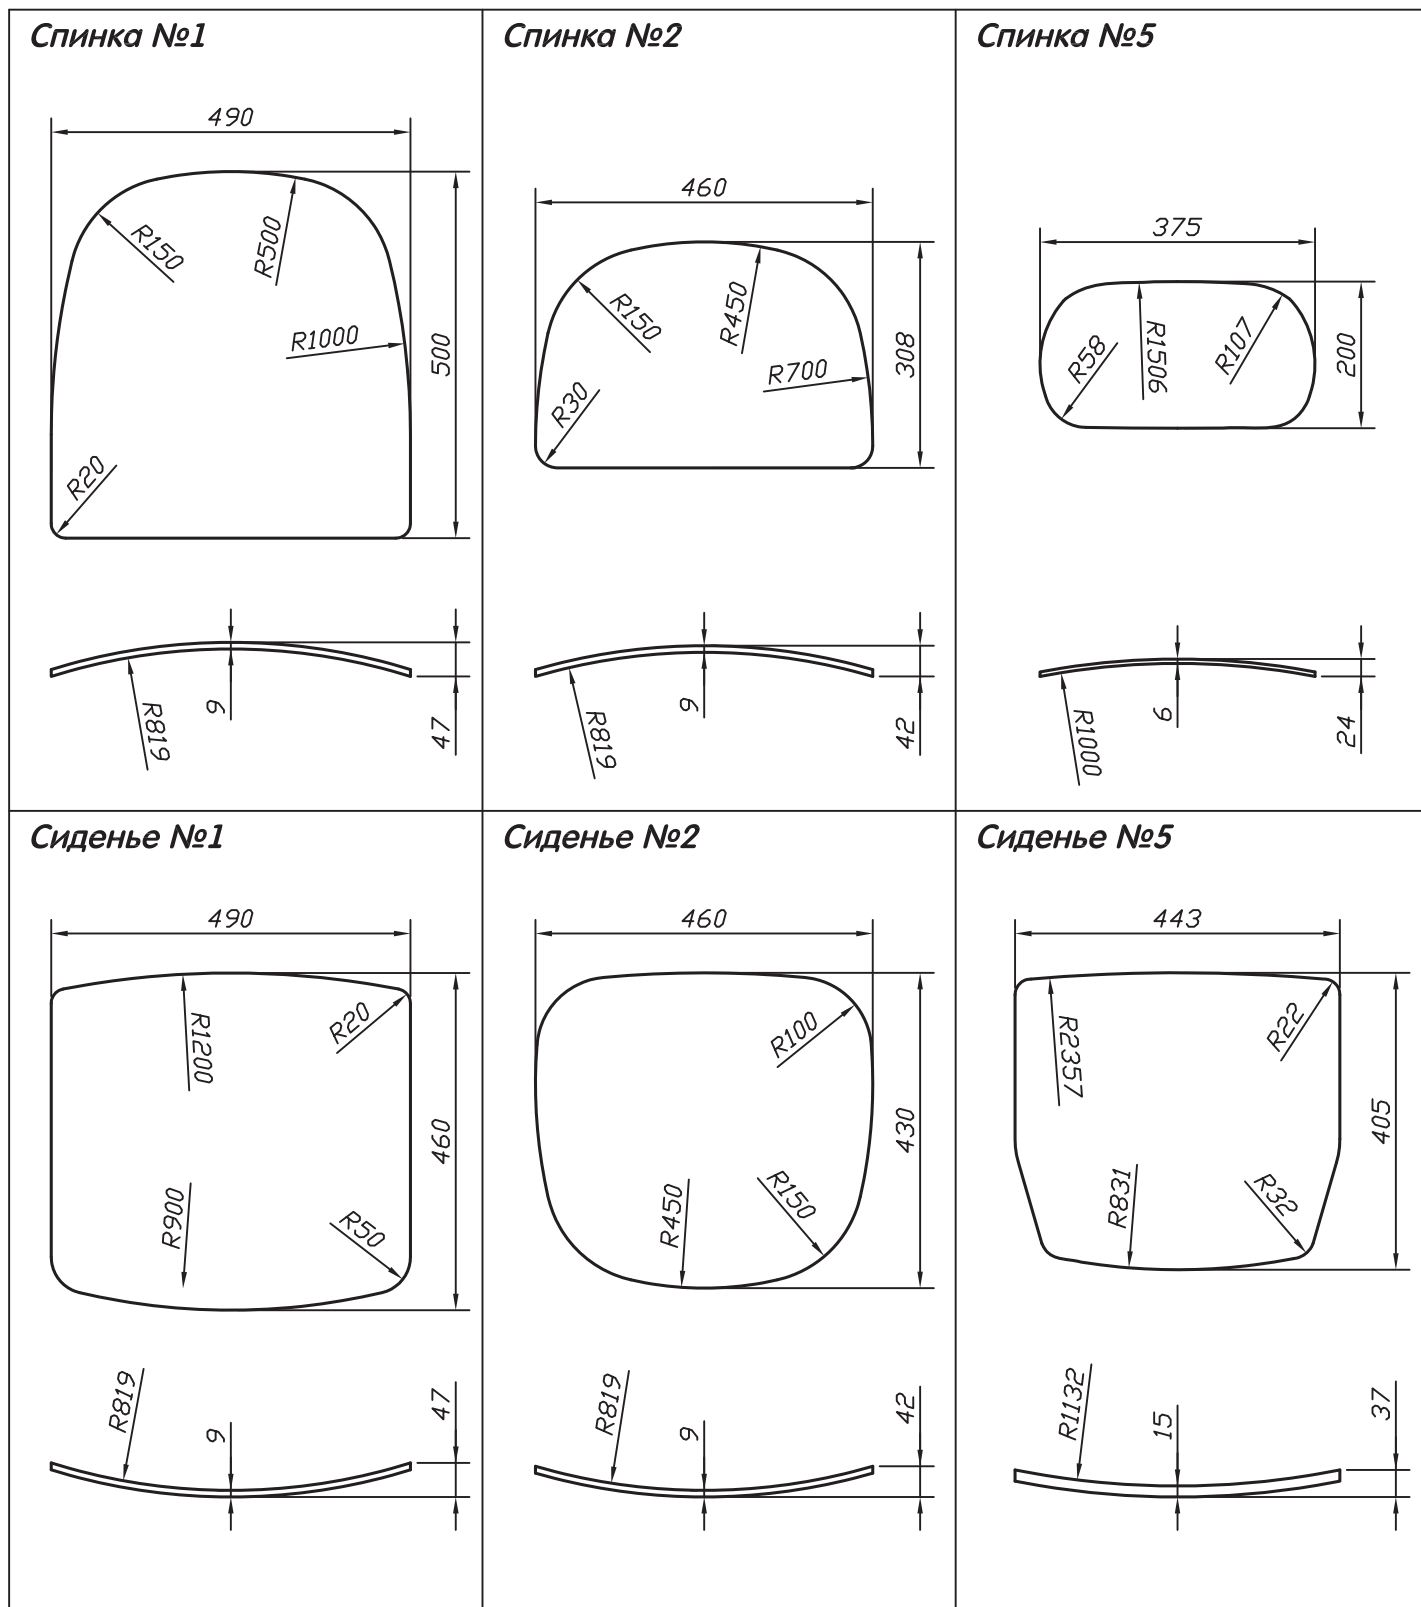

Изделия из гнутоклееной фанеры

Изделия из гнутоклееной фанеры

<p>Сиденье №3</p> 	<p>Спинка №3</p> 
<p>Сиденье №4</p> 	<p>Спинка №4</p> 
<p>Сиденье 375*365 №6</p> 	<p>Спинка 155*365 №6</p> 

Изделия для детских учреждений (1, 2, 3-ая группы) из гнуклееной фанеры

<p>Спинка 300*130 (1 группа)</p> 	<p>Спинка 320*130 (2 группа)</p> 	<p>Спинка 340*130 (3 группа)</p> 
<p>Сиденье 295*250 (1 группа)</p> 	<p>Сиденье 325*270 (2 группа)</p> 	<p>Сиденье 355*290 (3 группа)</p> 

Наименование размера	Значение для сиденья, номер стула по ГОСТу 19301.2-94			Наименование размера	Значение для спинки, номер стула по ГОСТу 19301.2-94		
	1	2	3		1	2	3
Глубина сиденья, не менее	260	290	330	Высота спинки, не менее	-	-	-
Ширина сиденья, не менее	250	270	290	Ширина спинки, не менее	240	240	250

Наименование размера	Значение для сиденья, номер стула по ГОСТу 11016-93			Наименование размера	Значение для спинки, номер стула по ГОСТу 11016-93		
	4	5	6		4	5	6
Глубина сиденья	350	370	370	Высота спинки	155	155	155
Ширина сиденья	330	350	370	Ширина спинки	330	350	370